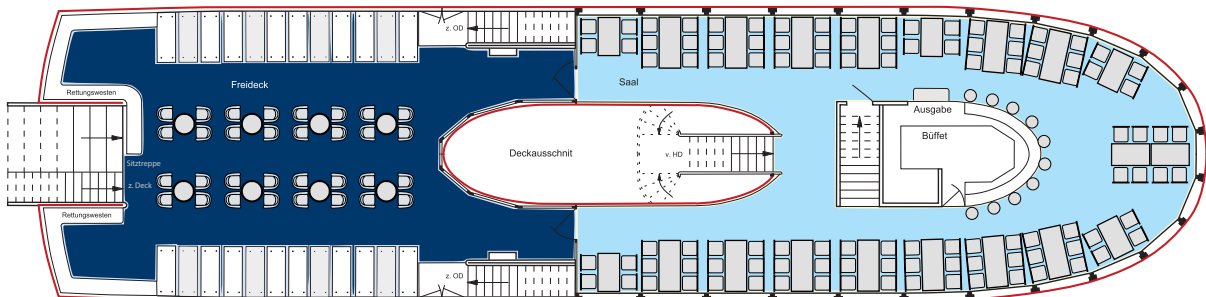

MS LINDAU

Sonnendeck

Oberdeck

Hauptdeck

SITZPLÄTZE INNEN

206

Oberdeck vorne 106 (120 m²)

Hauptdeck hinten 100 (130 m²)