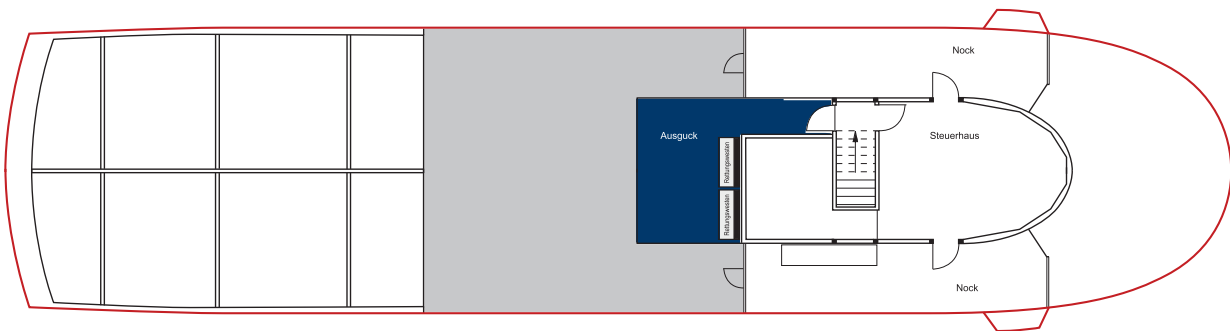

MS LINDAU

Sonnendeck

Oberdeck

Hauptdeck

SITZPLÄTZE INNEN

206

Oberdeck vorne 106 (120 m²)

Hauptdeck hinten 100 (130 m²)