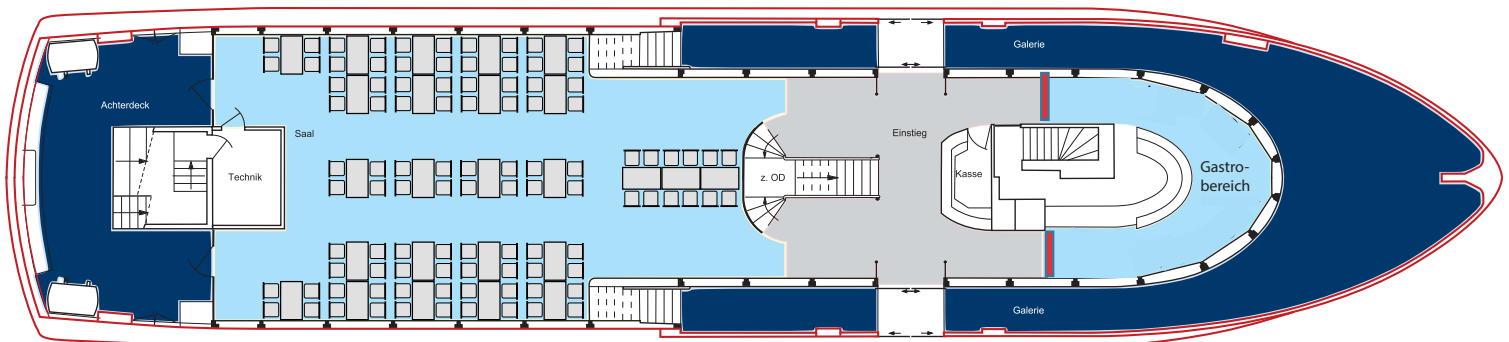

MS LINDAU

Sonnendeck

Oberdeck

Hauptdeck

SITZPLÄTZE INNEN

206

Oberdeck vorne 106 (120 m²)

Hauptdeck hinten 100 (130 m²)